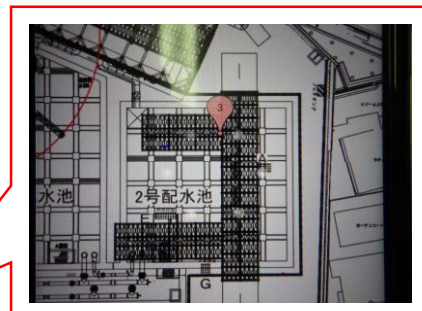

事例 6 :

3K

きつい

危険

巡回指摘支援アプリの導入

- 工事現場の指摘事項などについて、モバイルアプリ等を活用して関係者へ迅速に情報共有を図る。
- さらに、報告書を自動に作成及び是正状況の確認を行い、業務を円滑に遂行する。

アプリで是正指示内容、
是正箇所を共有

指摘に対する
対応状況や是正報告もアプリで簡単に

是正箇所を図示

是正指示