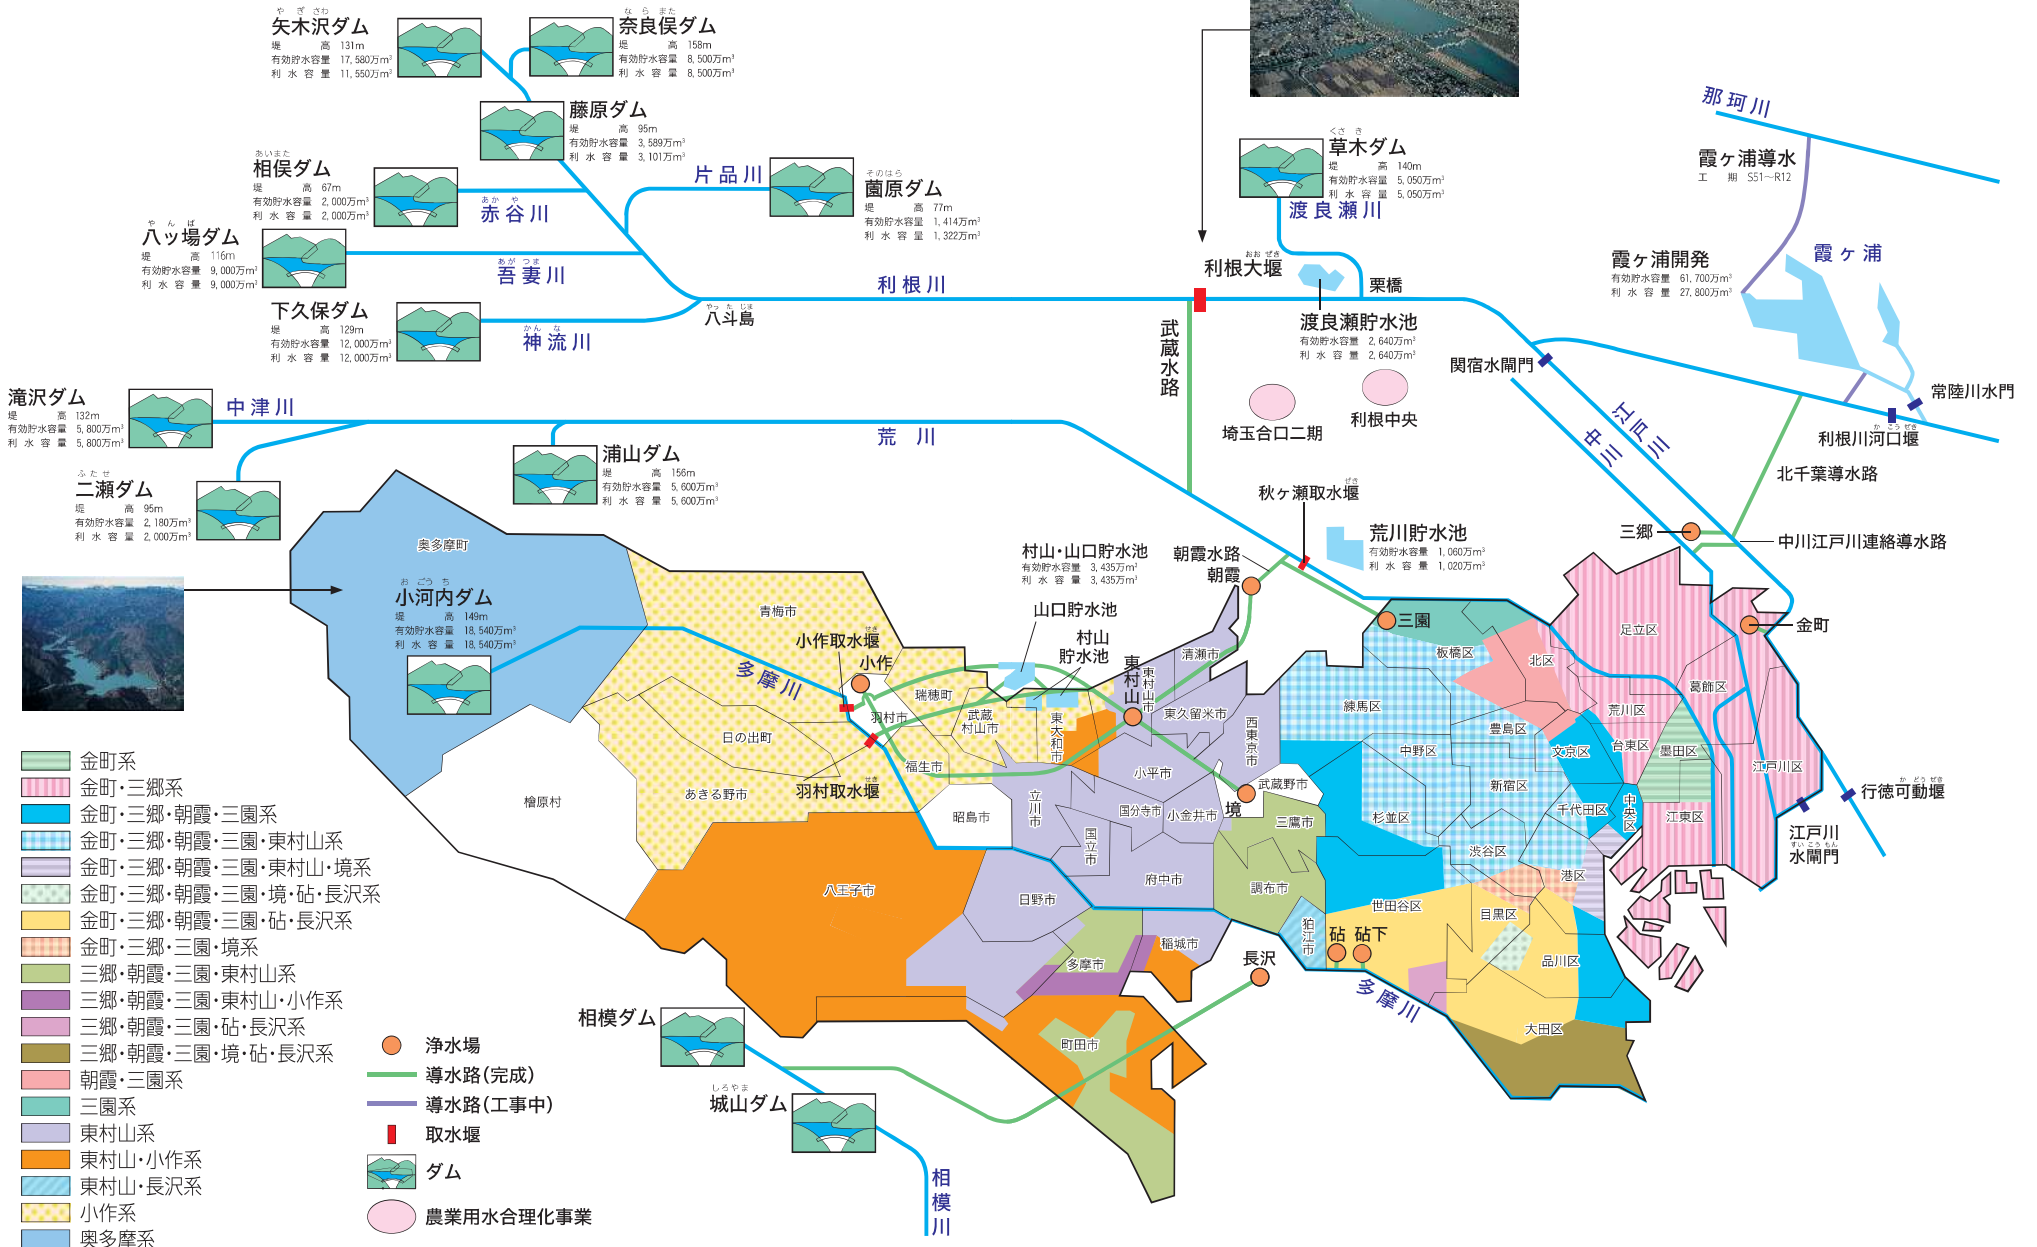

東京の水道水源と浄水場別給水区域

～暮らしと都市を結ぶ水道～

それぞれの給水する区域は工事に伴う運用状況等により変わります。(令和6年3月末時点)