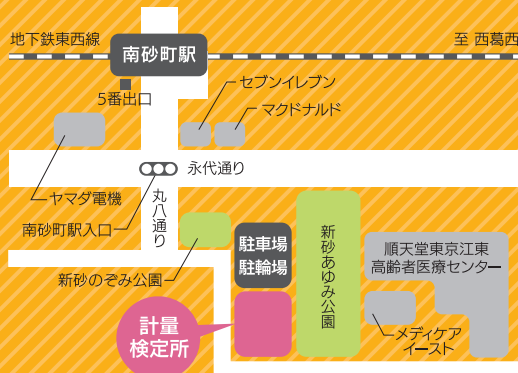

都民計量のひろば2025

たのしいイベントが盛りだくさん！

屋内

健康と計量コーナー

肌年齢の測定、ストレス度 & 血管年齢チェック、体力及び体組成測定

屋内

計量検定所探検ツアー

ふだん立入禁止の施設内を見学！
検定所の仕事場体験

屋内

クイズラリー

水道・電気・ガス等
さまざまな計量クイズに答え、景品をGet!

屋内

棒はかり工作

夏休みの親子はかり教室で
大人気イベントが再来

※景品はなくなり次第終了になります。

屋外