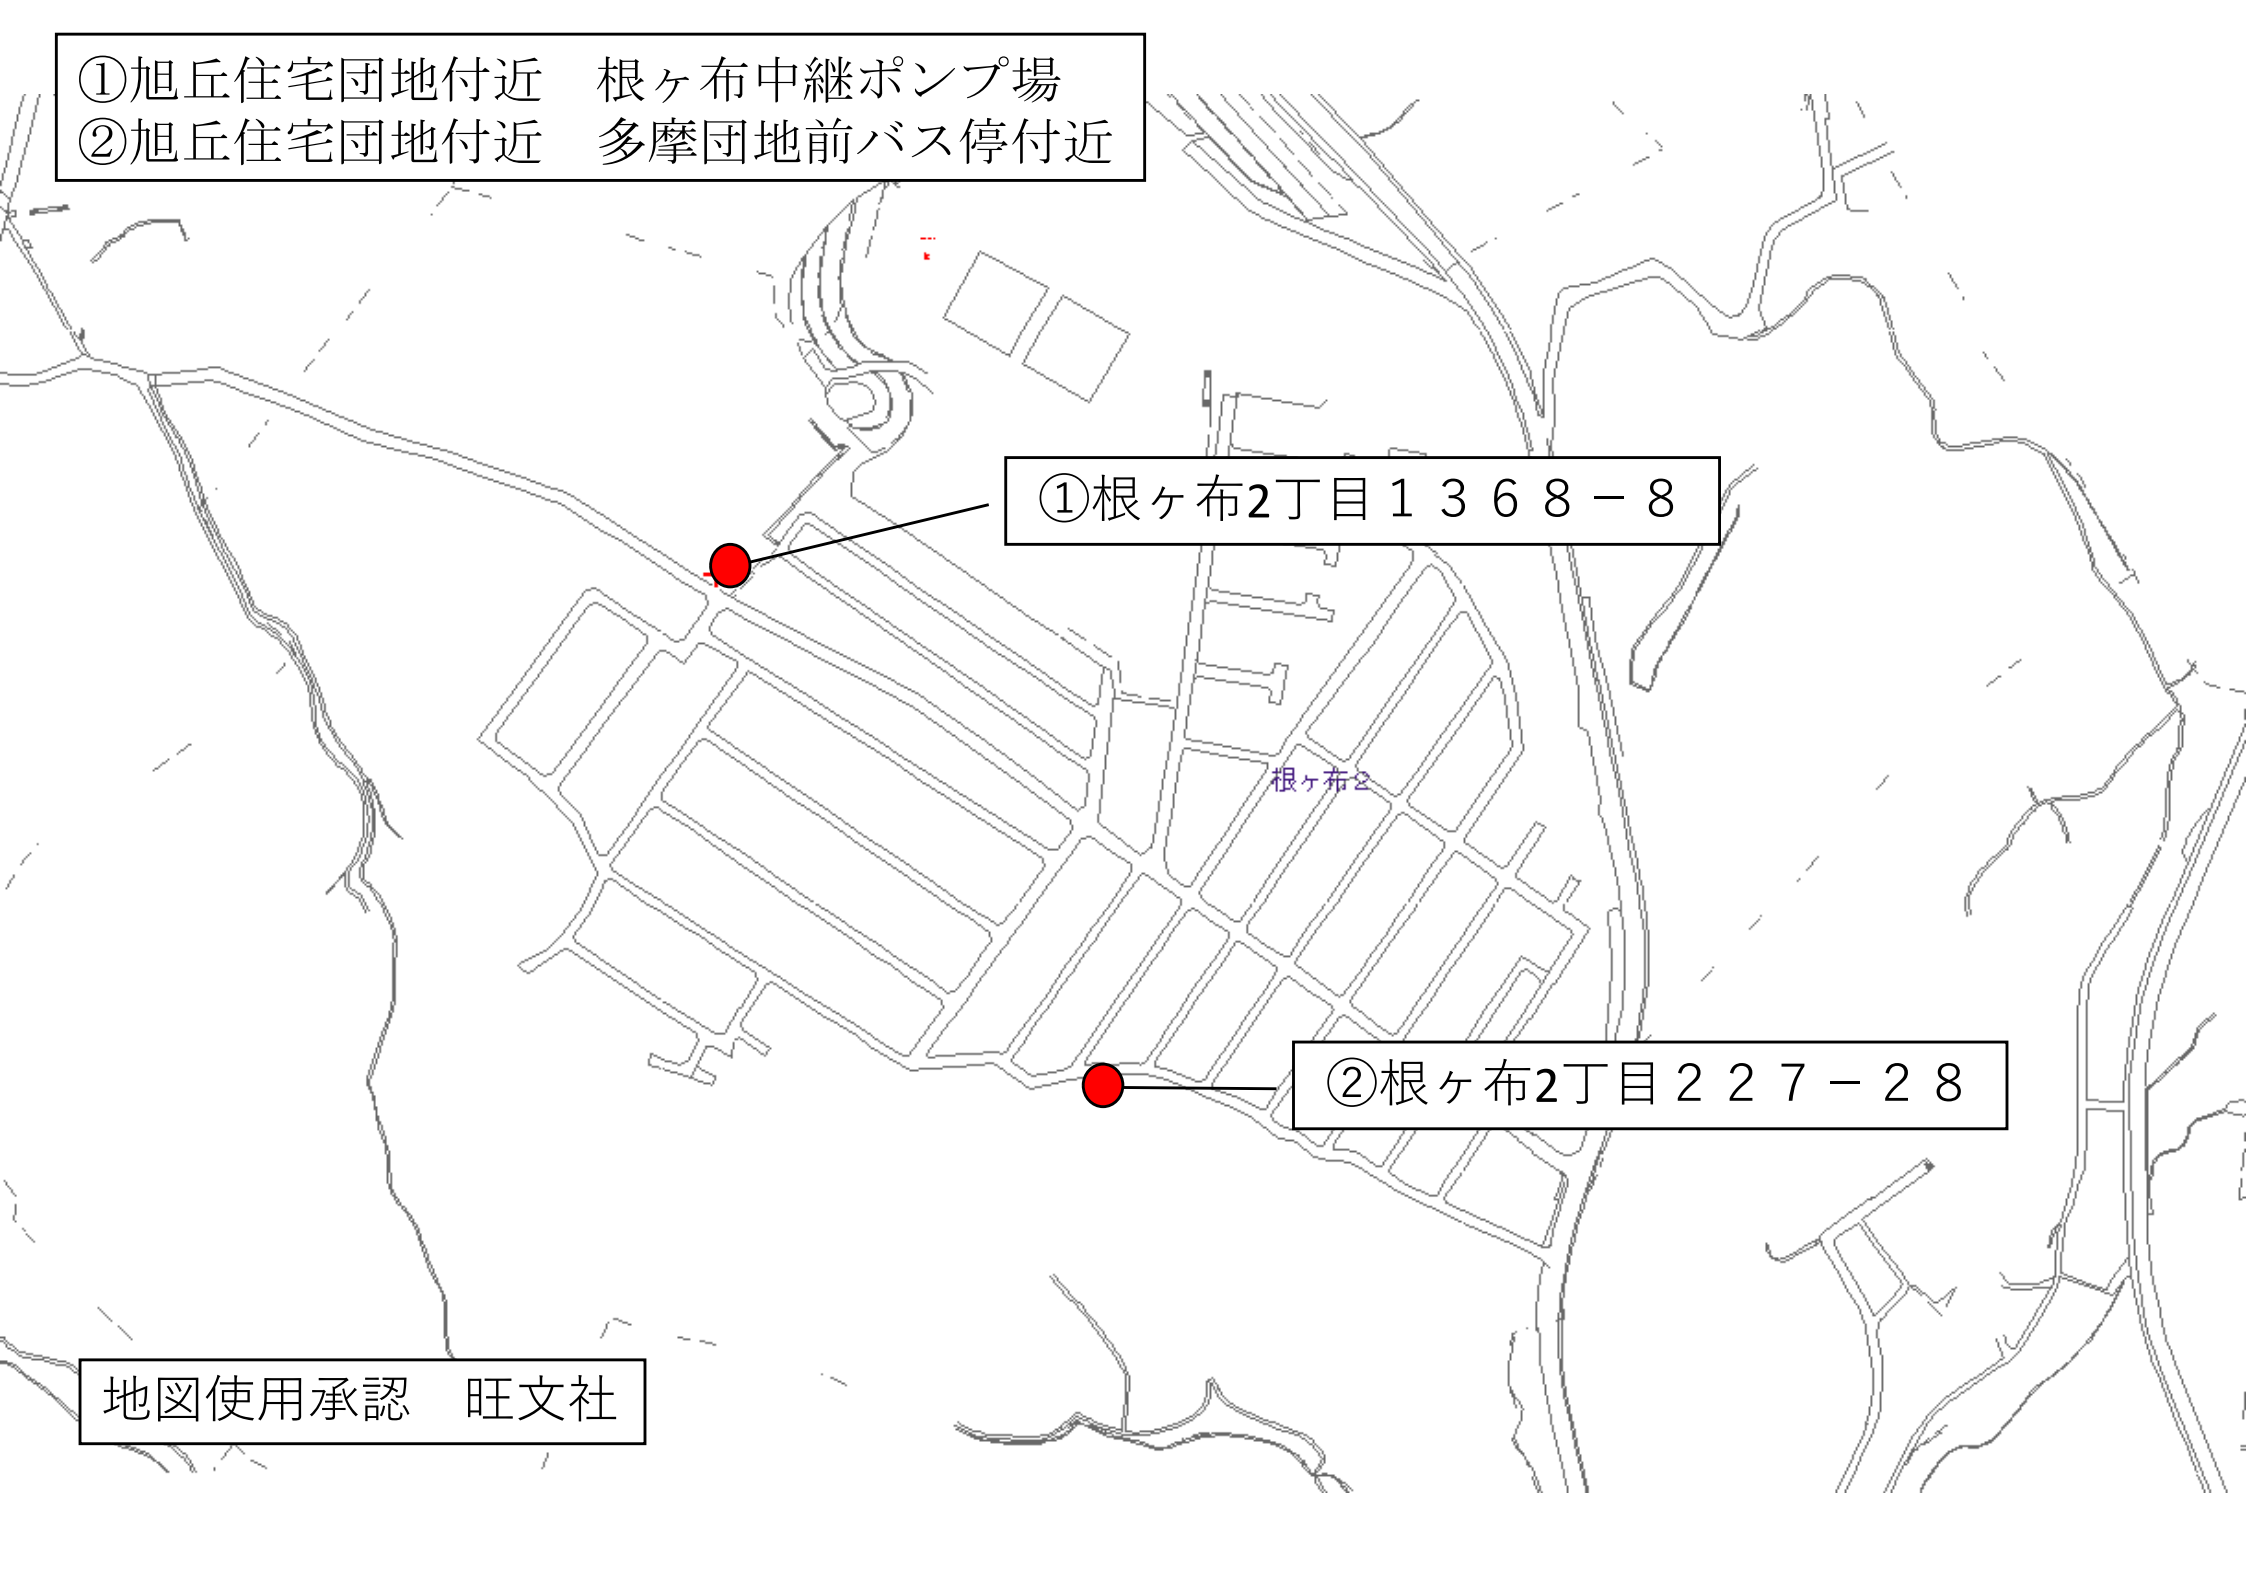

①旭丘住宅団地付近 根ヶ布中継ポンプ場
②旭丘住宅団地付近 多摩団地前バス停付近

①根ヶ布2丁目1368-8

②根ヶ布2丁目227-28

地図使用承認 旺文社

③青梅鉄道公園

③勝沼3丁目141-3先

地図使用承認 旺文社