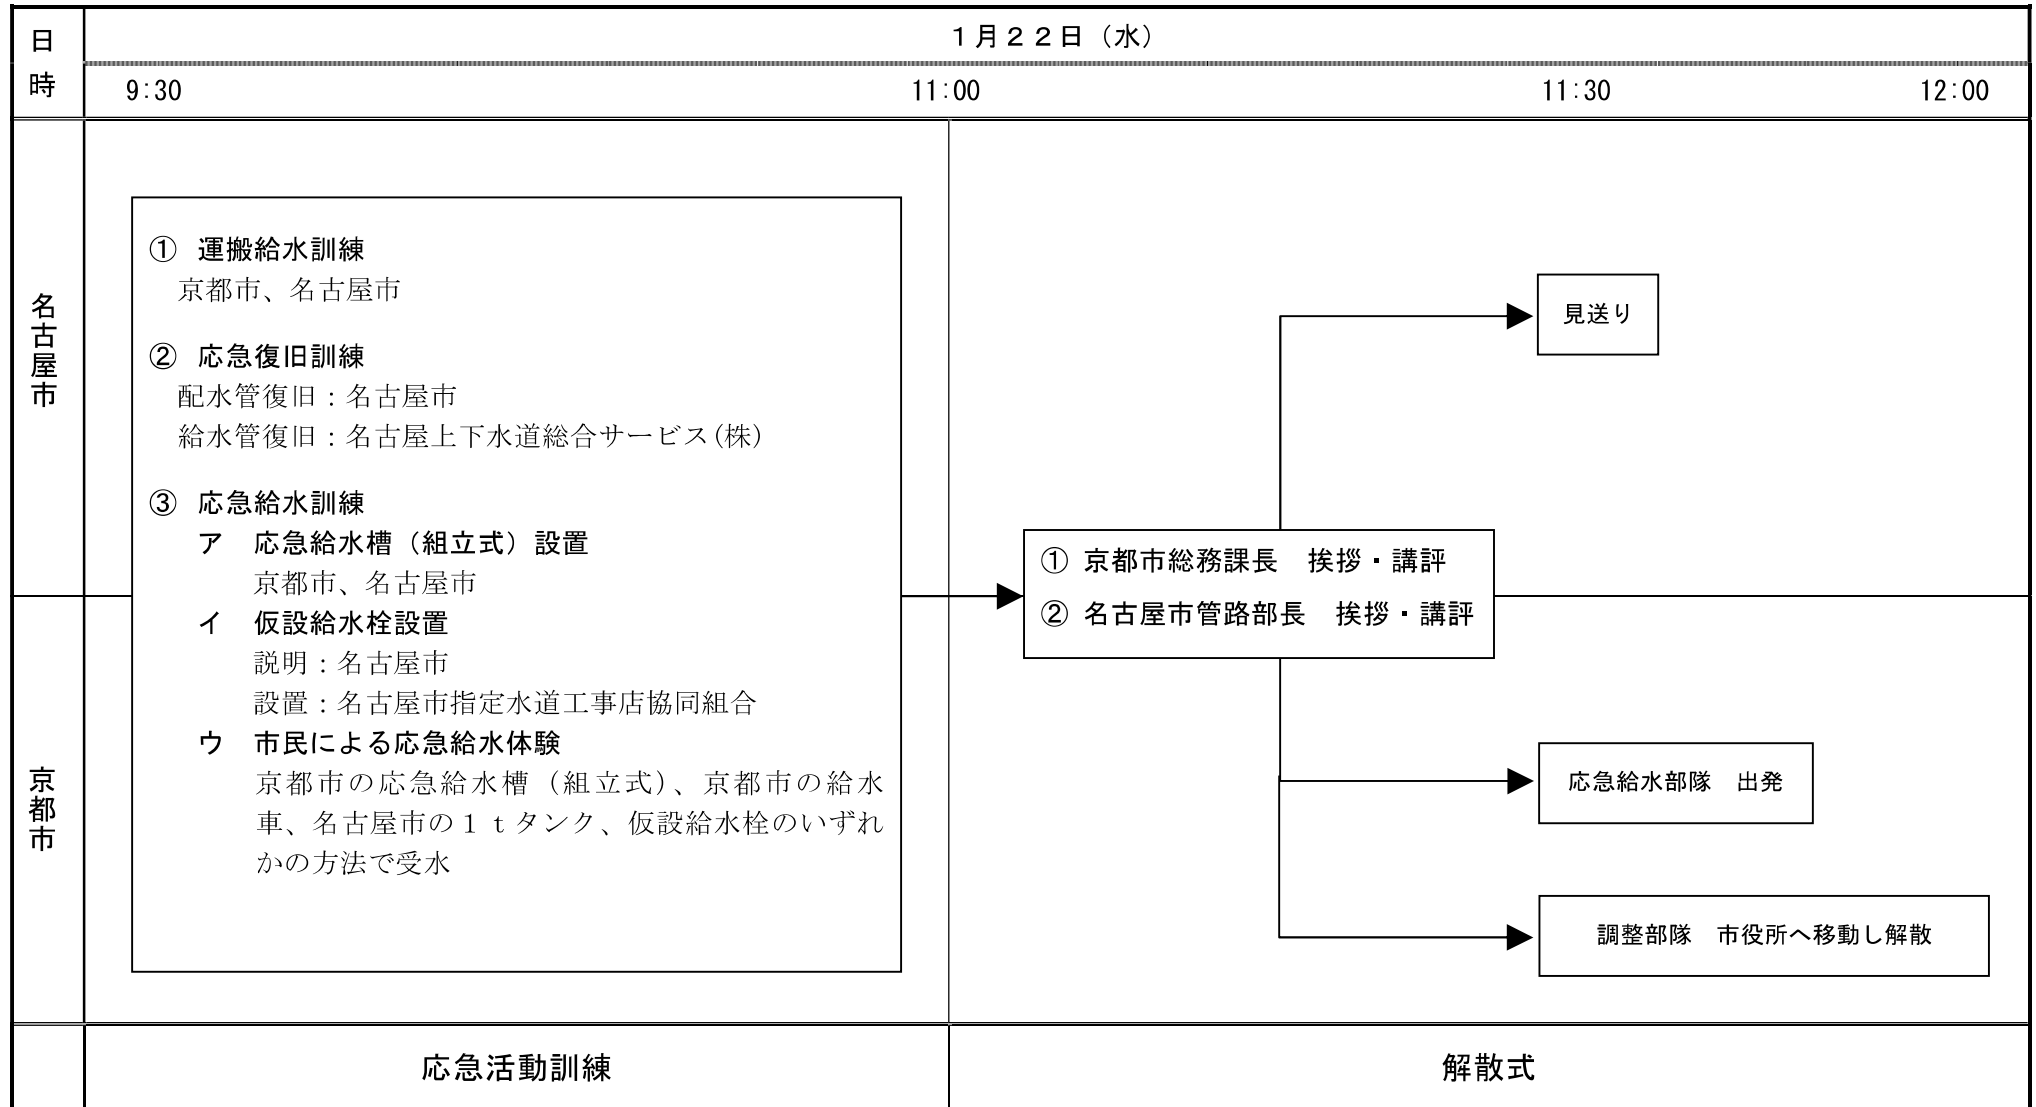

訓練実施フロー（全体イメージ） 1 / 2

訓練実施フロー（全体イメージ） 2 / 2

令和2年1月21日、22日開催
京都市上下水道局・名古屋市上下水道局合同防災訓練

応援本部運営訓練

応急活動訓練(運搬給水訓練)

令和2年1月21日、22日開催
京都市上下水道局・名古屋市上下水道局合同防災訓練

応急活動訓練(応急復旧訓練)

応急活動訓練(応急給水体験)