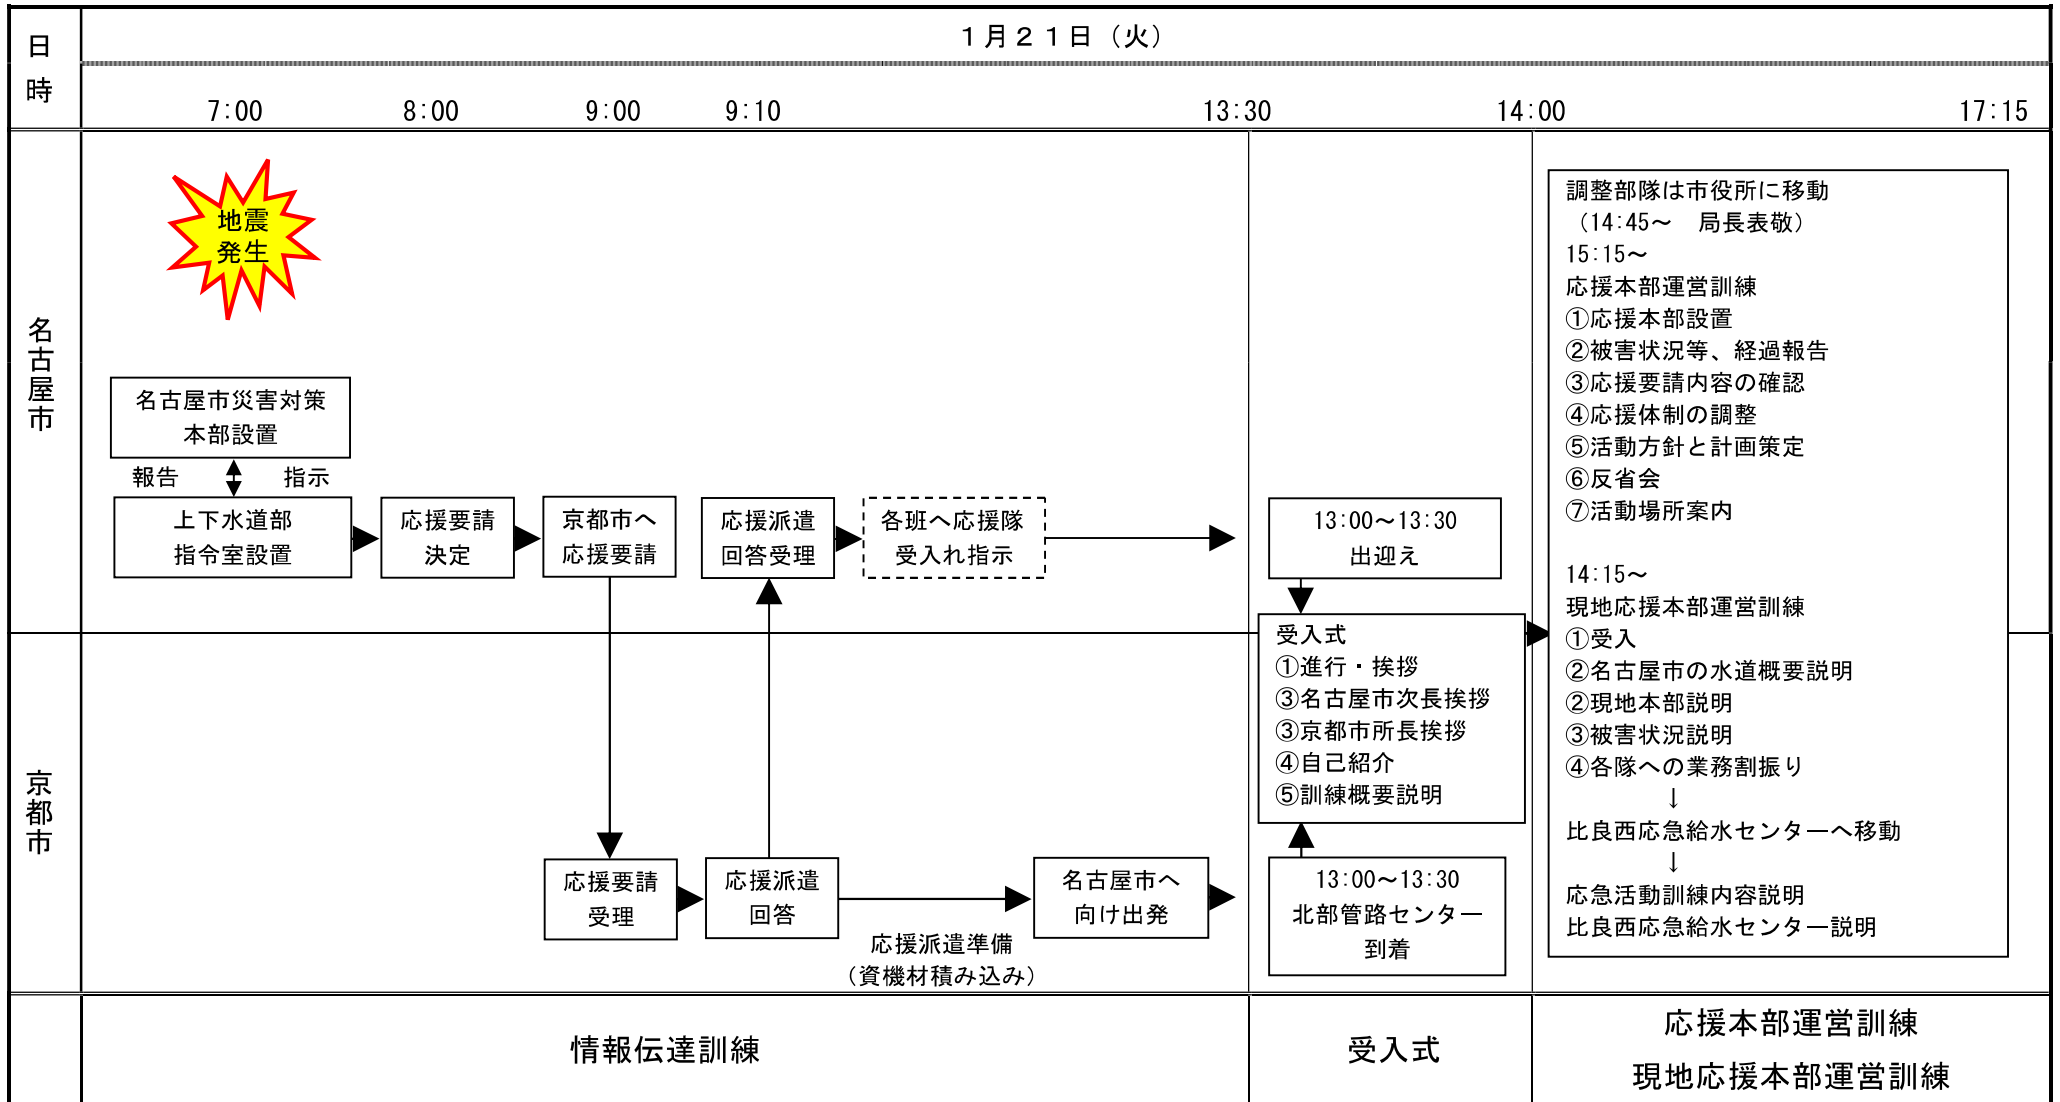

訓練実施フロー（全体イメージ） 1 / 2

訓練実施フロー（全体イメージ） 2 / 2

令和2年1月21日、22日開催
京都市上下水道局・名古屋市上下水道局合同防災訓練

応援本部運営訓練

応急活動訓練(運搬給水訓練)

令和2年1月21日、22日開催
京都市上下水道局・名古屋市上下水道局合同防災訓練

応急活動訓練(応急復旧訓練)

応急活動訓練(応急給水体験)