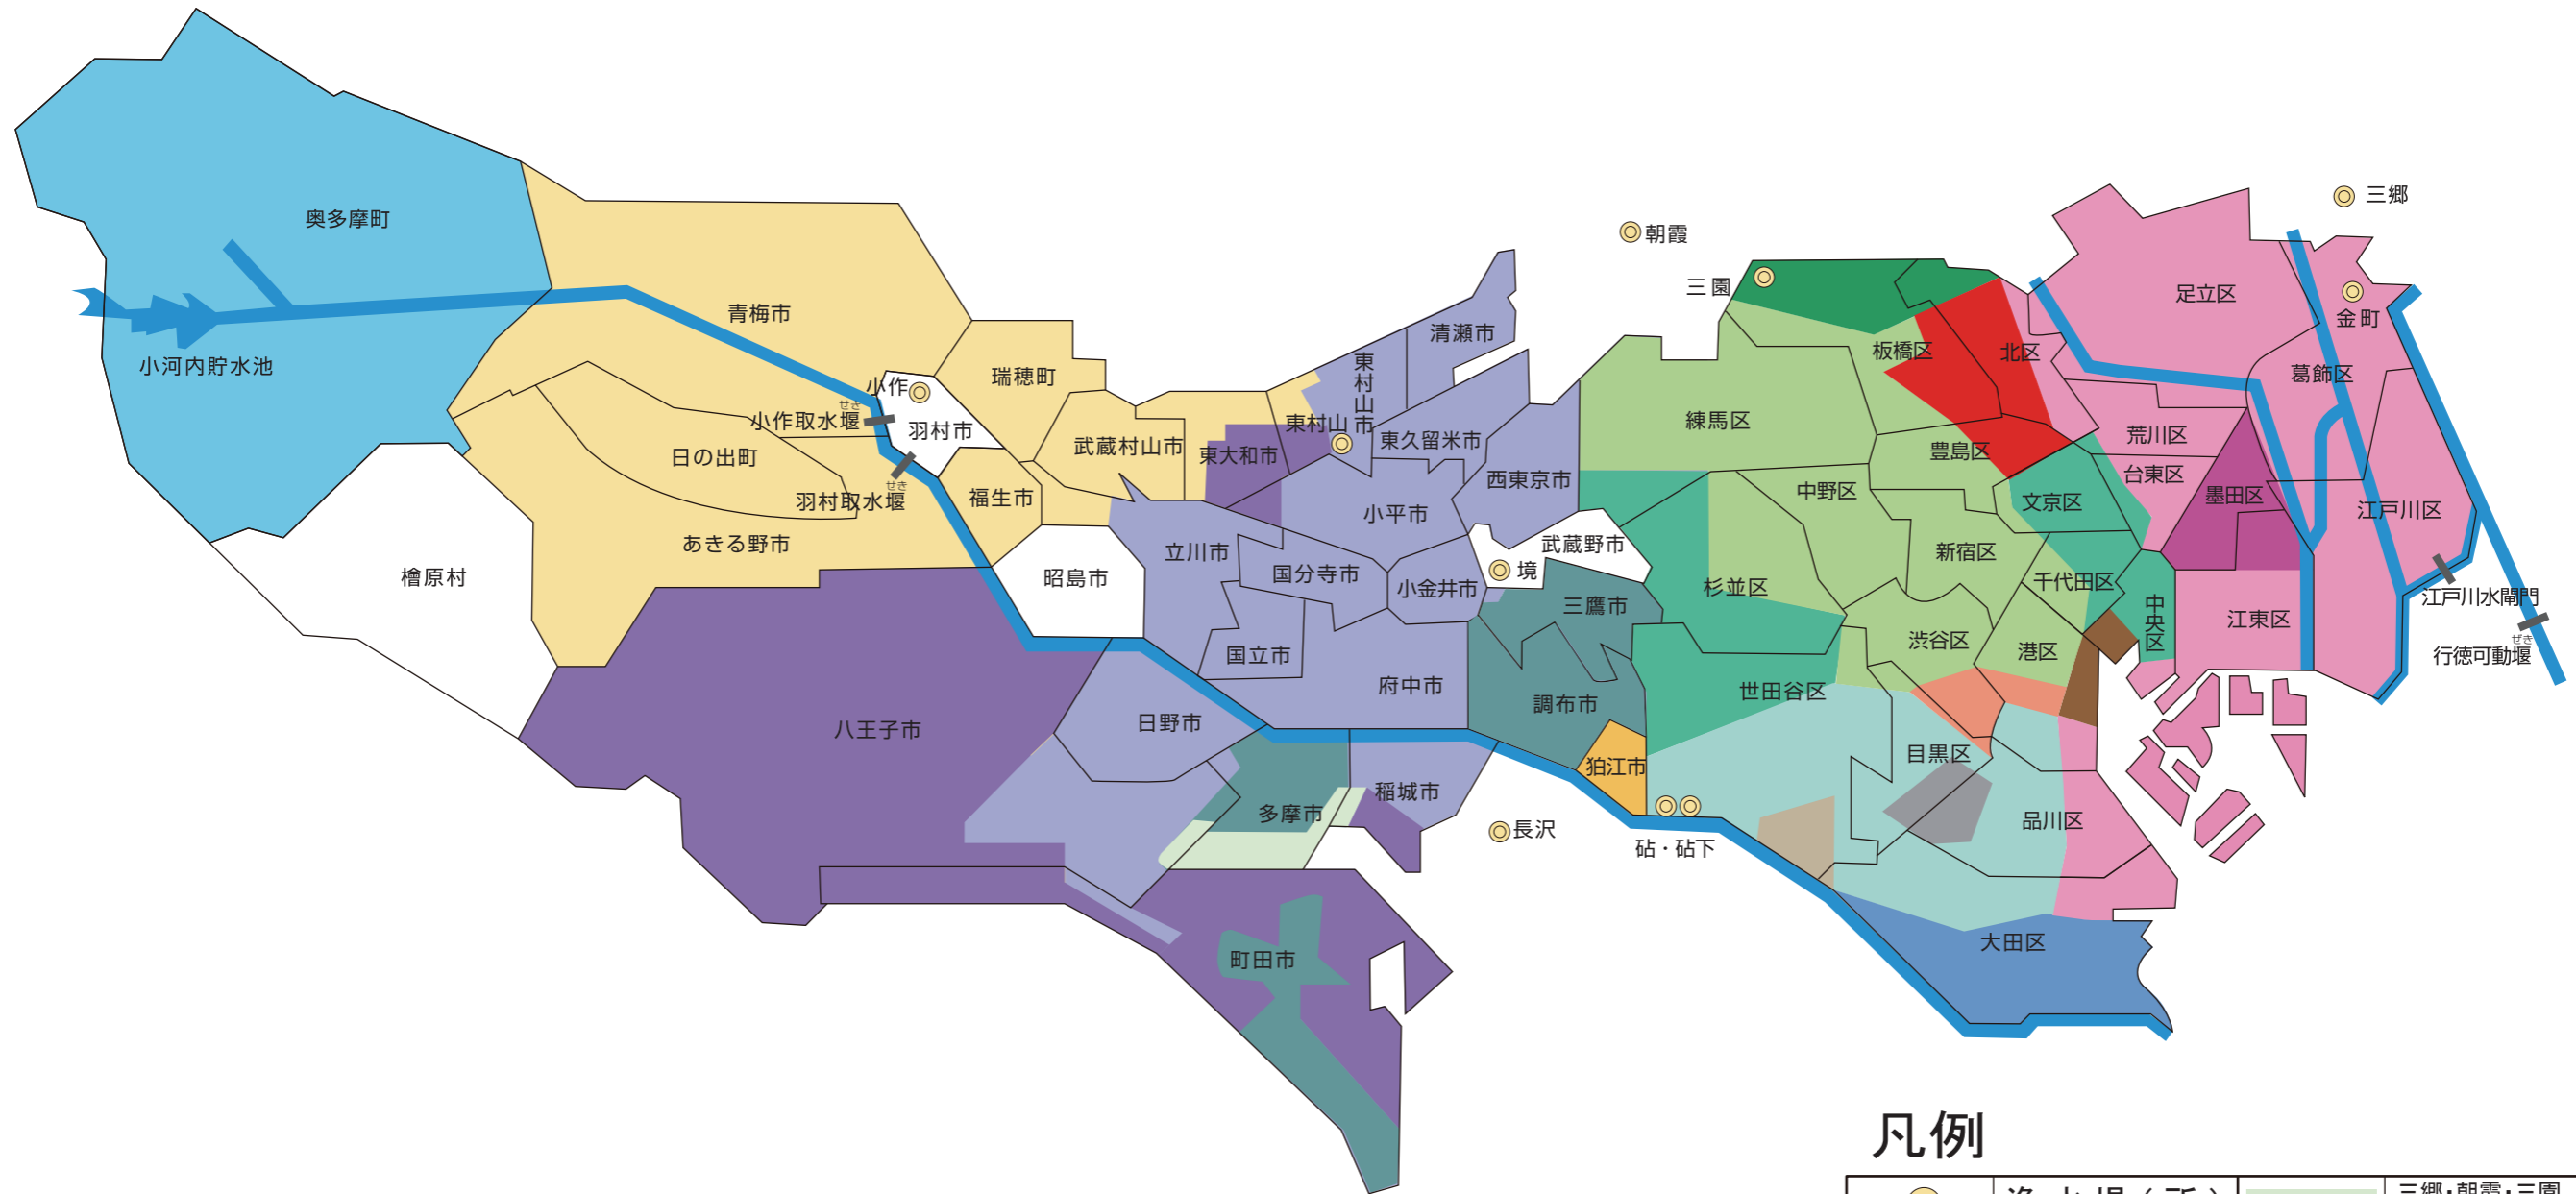

給水区域と配水系統図

凡例

◎	浄水場(所)	三郷・朝霞・三園 東村山・小作系
■	金町系	三郷・朝霞・三園 砧・長沢系
■	金町・三郷系	三郷・朝霞・三園 境・砧・長沢系
■	金町・三郷・朝霞・三園系	朝霞・三園系
■	金町・三郷・朝霞 三園・東村山系	三園系
■	金町・三郷・朝霞 三園・東村山・境系	東村山系
■	金町・三郷・朝霞 三園・境・砧・長沢系	東村山・小作系
■	金町・三郷・朝霞 三園・砧・長沢系	東村山・長沢系
■	金町・三郷・三園・境系	小作系
■	三郷・朝霞・三園 東村山系	奥多摩系

※それぞれの給水する区域は、工事に伴う運用状況等により変動します。
(令和6年3月末現在)