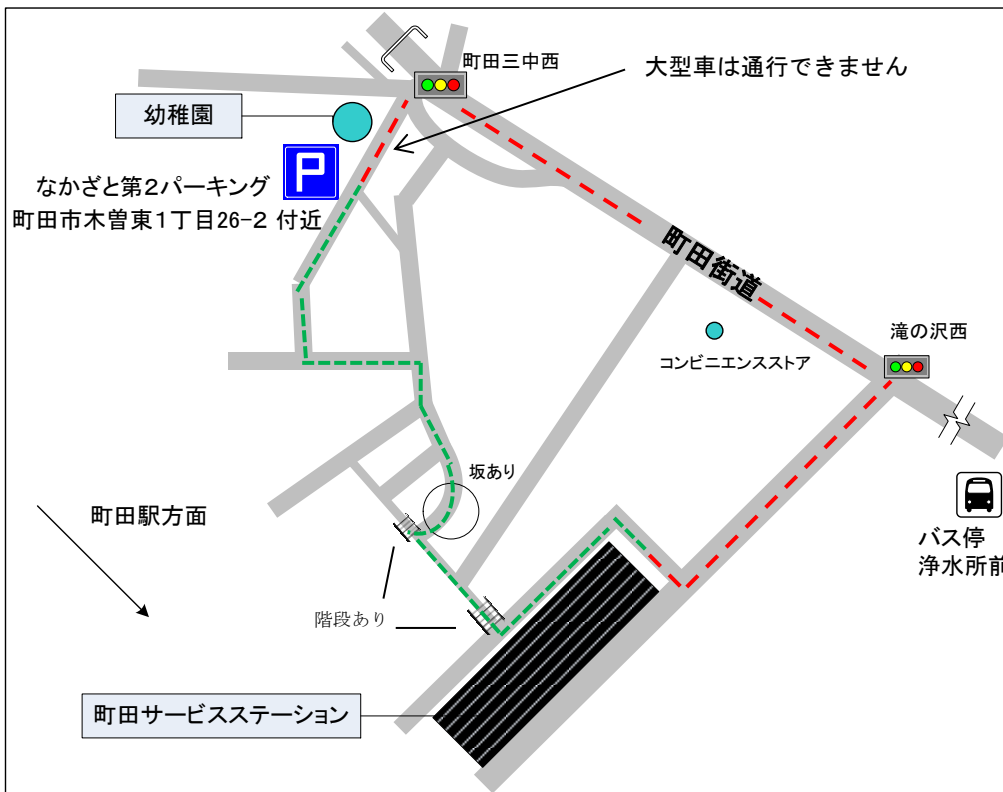

## 町田サービスステーションお客さま駐車場の変更について

日頃より、東京都の水道事業にご理解・ご協力をいただき、ありがとうございます。  
 お客さま駐車場について、平成30年5月末以降、下記のとおり変更させていただきます。  
 ご迷惑をおかけいたしますが、引き続き、ご理解・ご協力をよろしく申し上げます。

- (1) 平成29年度にご利用いただいていた民間駐車場（井上パーキング）は、平成30年6月1日以降ご利用いただけません。
- (2) 当面、庁舎から徒歩4分程度にある、民間駐車場（なかざと第2パーキング）の一部（下図参照）のご利用をお願いします。

### 民間駐車場（なかざと第2パーキング）の概要

○案内図

○駐車場配置図

○駐車場全景

青色網掛けの区画の御利用をお願いします。