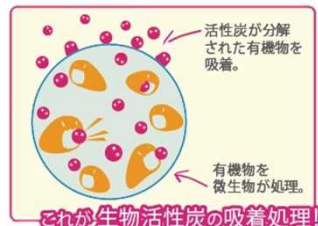

練馬水道ニュース

令和元年10月発行
東京都水道局 練馬営業所
練馬区中村北一丁目9番4号
電話 03-5987-5330
FAX 03-3970-9850

東京水道の強みと魅力

その1 安全

●東京都水道局では、法律で定められた51項目の「水質基準」のクリアだけでなく、その他にも**合計200を超える項目について**検査を行っています。

水質検査の結果はホームページでお知らせしています

その2 おいしい

●国の水質基準等よりも**厳しい「おいしさに関する水質目標」**を設定しています。
●利根川水系から取水している水道水には、**高度浄水処理（オゾン処理と生物活性炭吸着処理）**を施しています。

その3 環境にやさしい

●ボトル水のように容器や輸送の必要がありません→**エコ!**
※ボトル水と比べて水道水をつくり・届ける際の**CO2排出量はなんと約1/1000!**

その4 家計にやさしい

●水道水は**1ℓ当たり約0.2円**
1日1ℓ使い続けると…
→水道水なら**1年で約70円!**
→ボトル水(1ℓ100円)なら**1年で36,500円。**

その5 生活に欠かせない

●水道水は軟水なので**ごはんやだしとの相性ぴったり!**
●お料理、お風呂、手洗いうがいにお洗濯と**生活にかかせません!**

練馬区に、おいしい水道水が届くまで

練馬区内の水道水は、一番近い荒川の水だけではなく**利根川**の水を複数の浄水場で飲み水に浄水処理してお届けしています。

また、水質事故や渇水時などにおいては、**多摩川**の水を利用しています。複数の供給ルートを確認することによって、災害などのもしもの時に備えています。

万が一の災害に備えて

東京都水道局では、地震に強い水道管への取り換えや応急給水の整備など、震災対策の取組を進めていますが、万が一の事態に備えた御家庭での**水道水のくみ置き**をお願いしています。