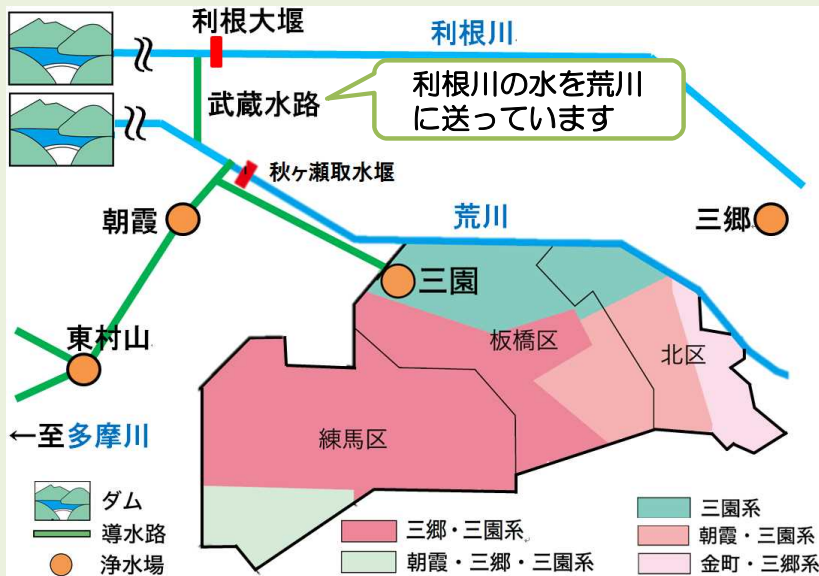

その3 環境にやさしい

●ボトル水のように容器や輸送の必要がありません→**エコ!**
※ボトル水と比べて水道水をつくり・届ける際の**CO2排出量はなんと約1/1000!**

その4 家計にやさしい

●水道水は**1ℓ当たり約0.2円**
1日1ℓ使い続けると…
→水道水なら**1年で約70円!**
→ボトル水(1ℓ100円)なら**1年で36,500円。**

その5 生活に欠かせない

●水道水は軟水なので**ごはんやだしとの相性ぴったり!**
●お料理、お風呂、手洗いうがいにお洗濯と**生活にかかせません!**

練馬区に、おいしい水道水が届くまで

練馬区内の水道水は、一番近い荒川の水だけではなく**利根川**の水を複数の浄水場で飲み水に浄水処理してお届けしています。

また、水質事故や渇水時などにおいては、**多摩川**の水を利用しています。複数の供給ルートを確認することによって、災害などのもしもの時に備えています。

万が一の災害に備えて

東京都水道局では、地震に強い水道管への取り換えや応急給水の整備など、震災対策の取組を進めていますが、万が一の事態に備えた御家庭での**水道水のくみ置き**をお願いしています。

震災等で断水した場合も災害時給水ステーションで、**水を受け取ることができます。**
お越しの際は**水を入れる容器（ペットボトルやポリタンクなど）**をお持ちください。

災害が起きる前に容器のご準備を!

非常用給水袋など両手の空くリュックタイプがおすすめです

水を育む水道水源林

緑の部分が
水道水源林

水道水源林は山梨県から
東京都にかけて広がっています

小河内貯水池

水道水源林を含む、
多摩川上流域の東京都と山梨県にまたがる
集水域から流れてきた水は小河内貯水池に
蓄えられます。

多摩川水源森林隊

検索

◆東京水道あんしん診断の実施

水道局では、全てのお客さまに水道局の取組を知っていただき、水道水の良さを実感していただくとともに、お客さまのご意見やご要望をきめ細かく把握するために、診断員が直接お客さま宅を訪問する「東京水道あんしん診断」(無料)を実施しています。

内容 簡易漏水調査、簡易水質調査、アンケート調査、PR冊子の配布等を実施

～ご注意ください～

- 診断員は統一の**制服・ネームプレート**を着用します。
- 訪問日時を記載したご通知を事前に配布します。
- 診断員が、**浄水器の器具の販売や、金銭を請求することは、一切ありません。**
- お客さまの家屋の中に立ち入ることはありません。
- 本診断は任意であり**強制するものではありません。**