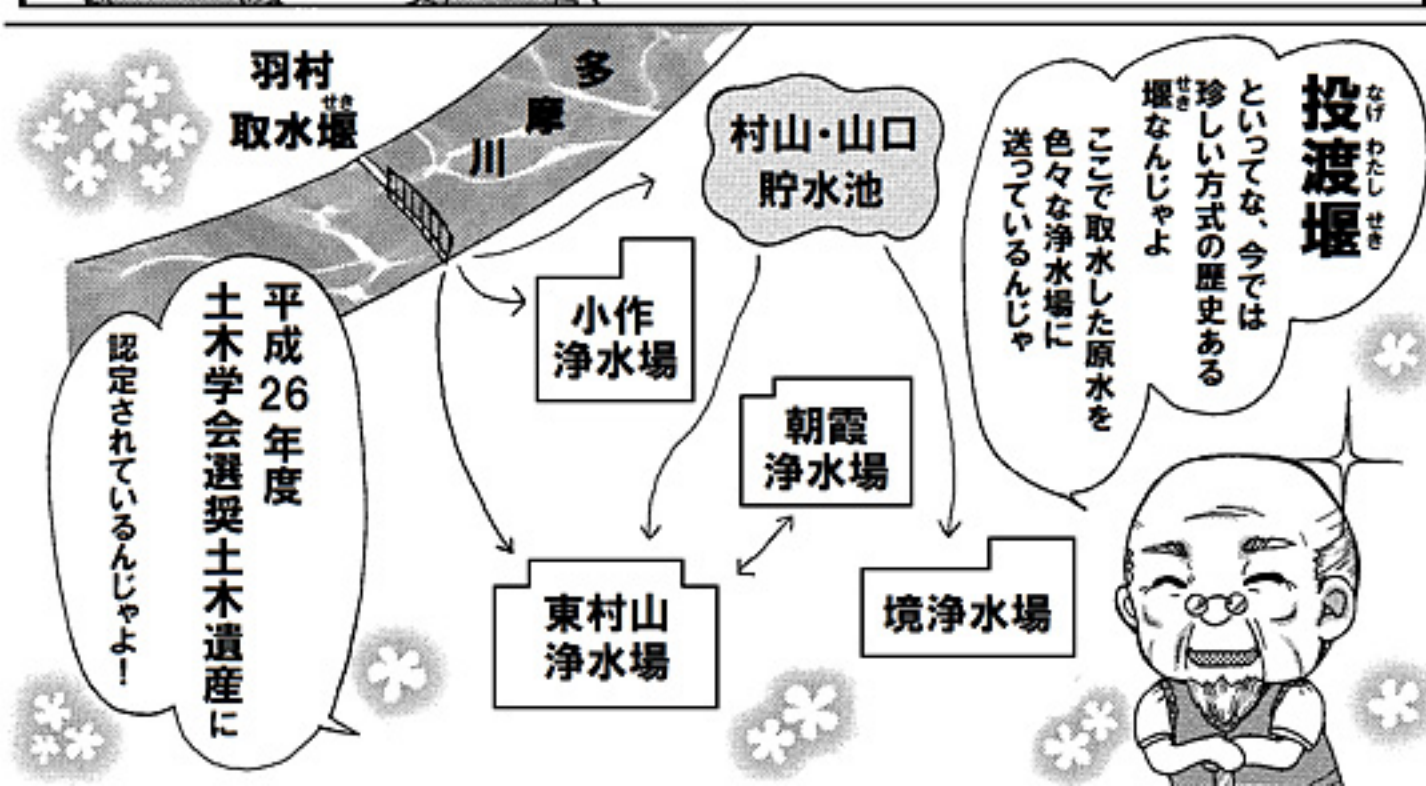

あのペンダントは
特別なものなので
追跡ができるんです

それなら
私分かります

とはいえ

あの二人は
どこに逃げたんだか

GPSでも
付いてるのかな？

今は多摩川を
上流方向に
向かっているみたいです

よし、行こう

ぶ、ぶ、
ぶつかるッス

なんだア
あれ？

川が堰き止め
られてる!!

…お、おい弟

そうだな、これで、耳が

これが
手に入れば俺たちも
やっとな!

**玉川上水を
開削指揮した
兄弟じゃよ**
 羽村取水口から
四谷大木戸までの
素掘りをわずか
8ヶ月で完成
 させた
立派な二人
なんじゃよ

タマじやのー
まるで
玉川兄弟の
 たまがわ きょうだい
ようじや

タマガワ
キョウダイ?