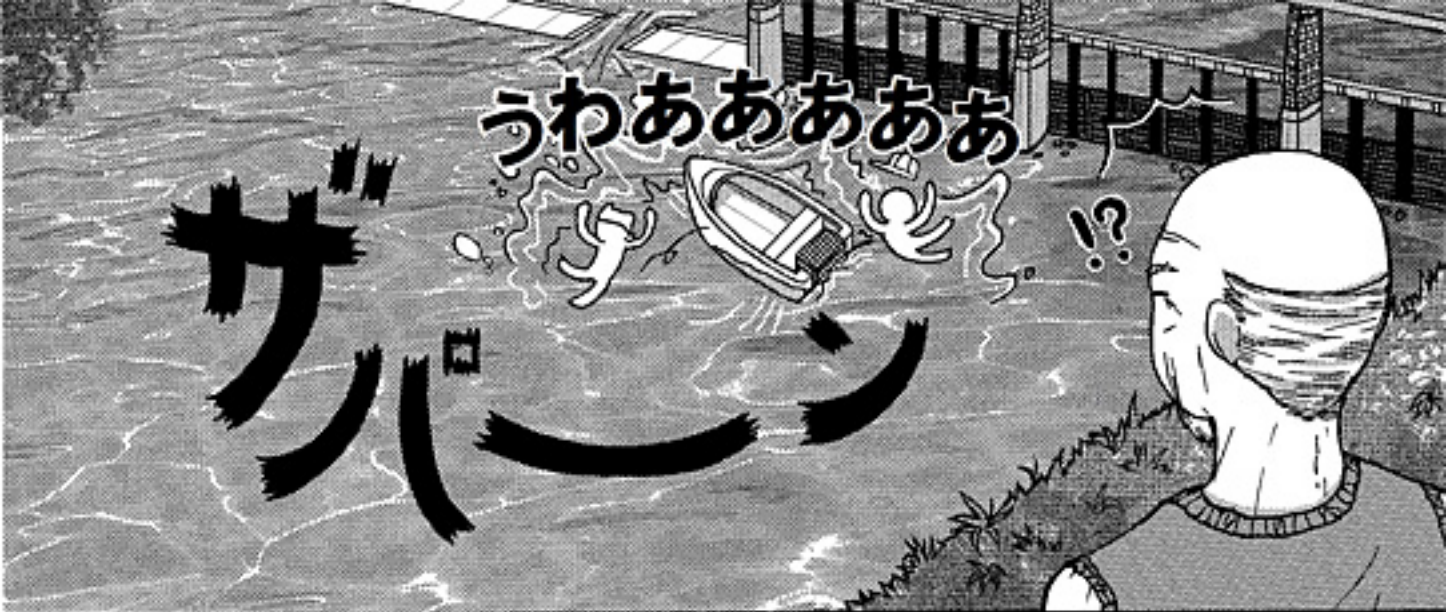

あのペンダントは
特別なものなので
追跡ができるんです

それなら
私分かります

とはいえ

あの二人は
どこに逃げたんだか

GPSでも
付いてるのかな？

今は多摩川を
上流方向に
向かっているみたいです

よし、行こう

ぶ、ぶ、
ぶつかるッス

なんだア
あれ？

川が堰き止め
られてる!!

…お、おい弟

そうだな、これで、耳が

これが
手に入れば俺たちも
やっとな!

**玉川上水を
開削指揮した
兄弟じゃよ**
 羽村取水口から
四谷大木戸までの
素掘りをわずか
8ヶ月で完成
 させた
立派な二人
なんじゃよ

タマじやのー
まるで
玉川兄弟の
 たまがわ きょうだい
ようじや

タマガワ
キョウダイ?