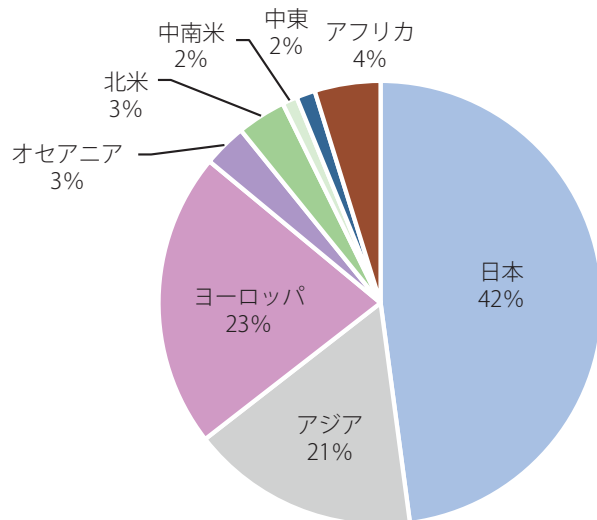

2018年東京会議では、口頭及びポスターによる論文発表のほか、フォーラム、ワークショップ等が行われ、世界の98の国・地域から9,815名の参加者を得て、これまでのIWA世界会議・展示会の中でも最多の参加者数となった。

2) 世界会議への参加登録者

参加者全体のうち、世界会議への参加登録者は2,846名であった。

参加登録者の4割強が日本からの参加であり、次いで、ヨーロッパ地域、日本を除いたアジア地域から多くの参加を得た。

参加者は過去の世界会議同様、開催国及び周辺地域であるアジアからの参加者が多く、なかでも中国、韓国、台湾からの参加者が多数であった。

[参加登録者の地域別内訳]

3) 料金一覧

(1) 会議登録

		スーパーアーリーバード	アーリーバード	レギュラー	プレゼンター
		2018/4/30まで	2018/6/30まで	2018/9/9まで	2018/7/1まで
IWA 会員	日本	¥99,999	¥129,350	¥142,350	¥116,350
	高所得国	€795	€995	€1,095	€895
	低所得国	€495	€595	€695	€545
IWA 非会員	日本	¥111,999	¥155,350	¥168,350	¥142,350
	高所得国	€995	€1,195	€1,295	€1,095
	低所得国	€595	€695	€795	€645
学生	日本	¥51,350	¥64,350	¥70,850	¥57,850
	高所得国	€395	€495	€545	€445
	低所得国	€345	€395	€445	€370