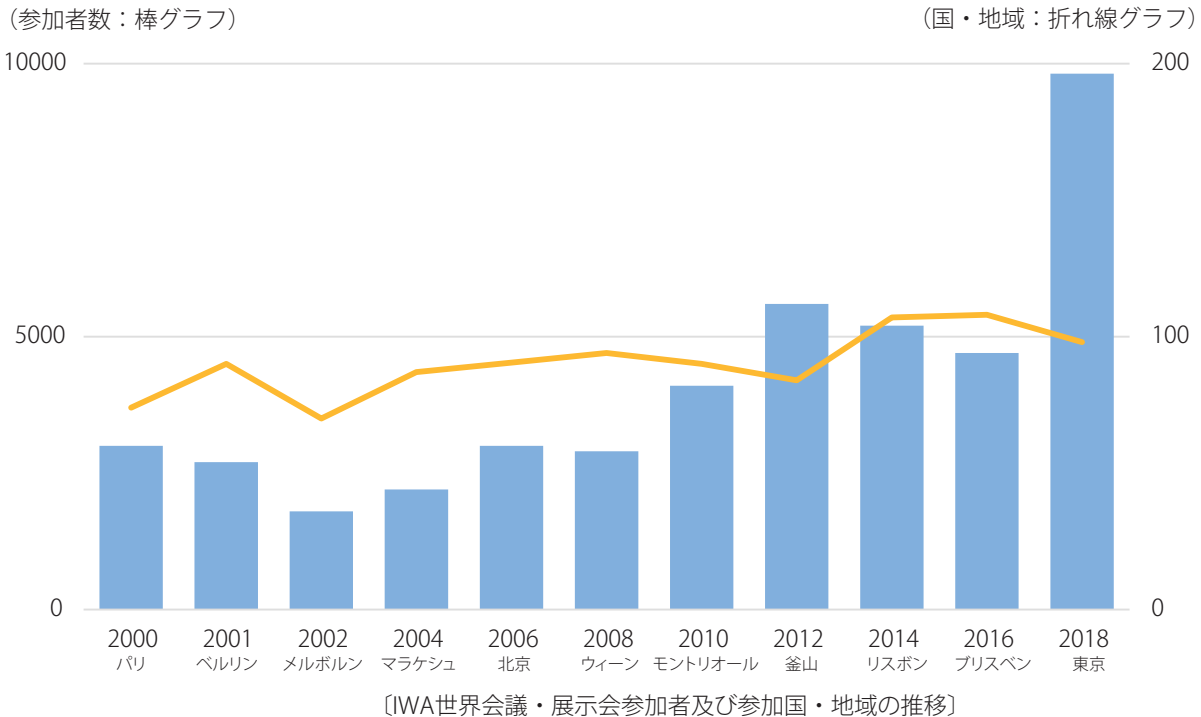

2018年東京会議では、口頭及びポスターによる論文発表のほか、フォーラム、ワークショップ等が行われ、世界の98の国・地域から9,815名の参加者を得て、これまでのIWA世界会議・展示会の中でも最多の参加者数となった。

2) 世界会議への参加登録者

参加者全体のうち、世界会議への参加登録者は2,846名であった。

参加登録者の4割強が日本からの参加であり、次いで、ヨーロッパ地域、日本を除いたアジア地域から多くの参加を得た。