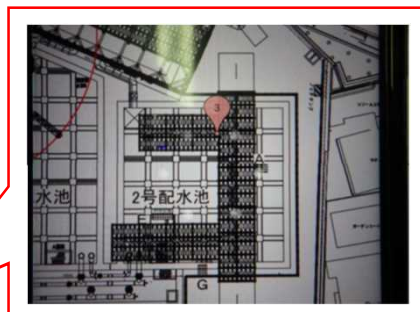

事例 6 :

3K

きつい

危険

巡回指摘支援アプリの導入

- ◆ 工事現場の指摘事項などについて、モバイルアプリ等を活用して関係者へ迅速に情報共有を図る。
- ◆ さらに、報告書を自動に作成及び是正状況の確認を行い、業務を円滑に遂行する。

アプリで是正指示内容、
是正箇所を共有

是正指示

是正箇所を图示

指摘に対する
対応状況や是正報告もアプリで簡単に

是正写真の展開

是正確認・完了