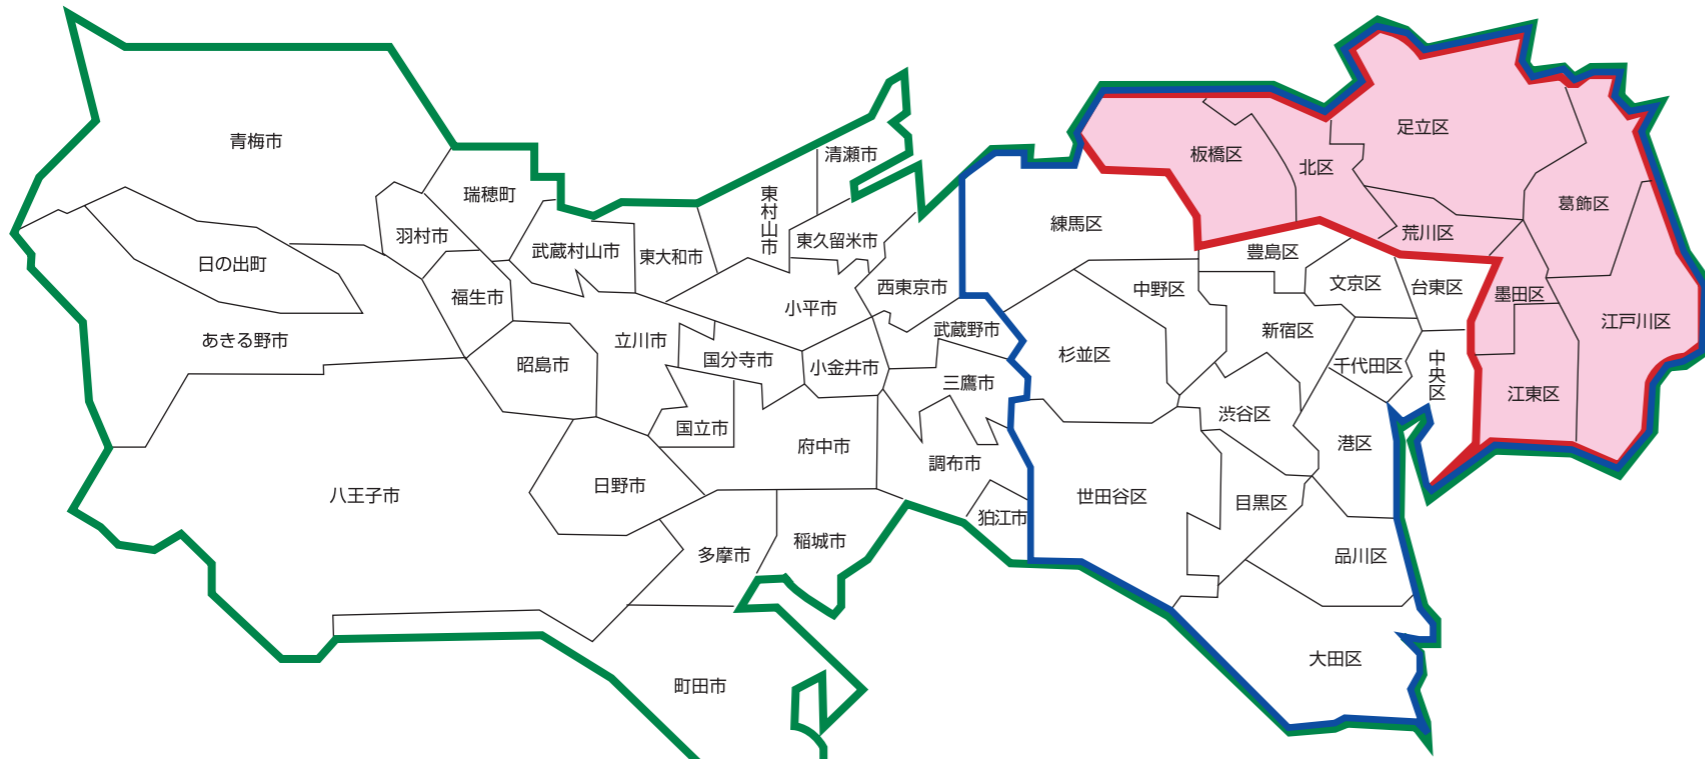

工業用水道給水区域及び工業用地下水揚水規制図

凡例

地下水揚水規制の対象地域

- 工業用水法指定区域
- 東京都環境確保条例（通称）指定地域
- ビル用水法指定地域
- 給水区域

工業用水道配水系統図