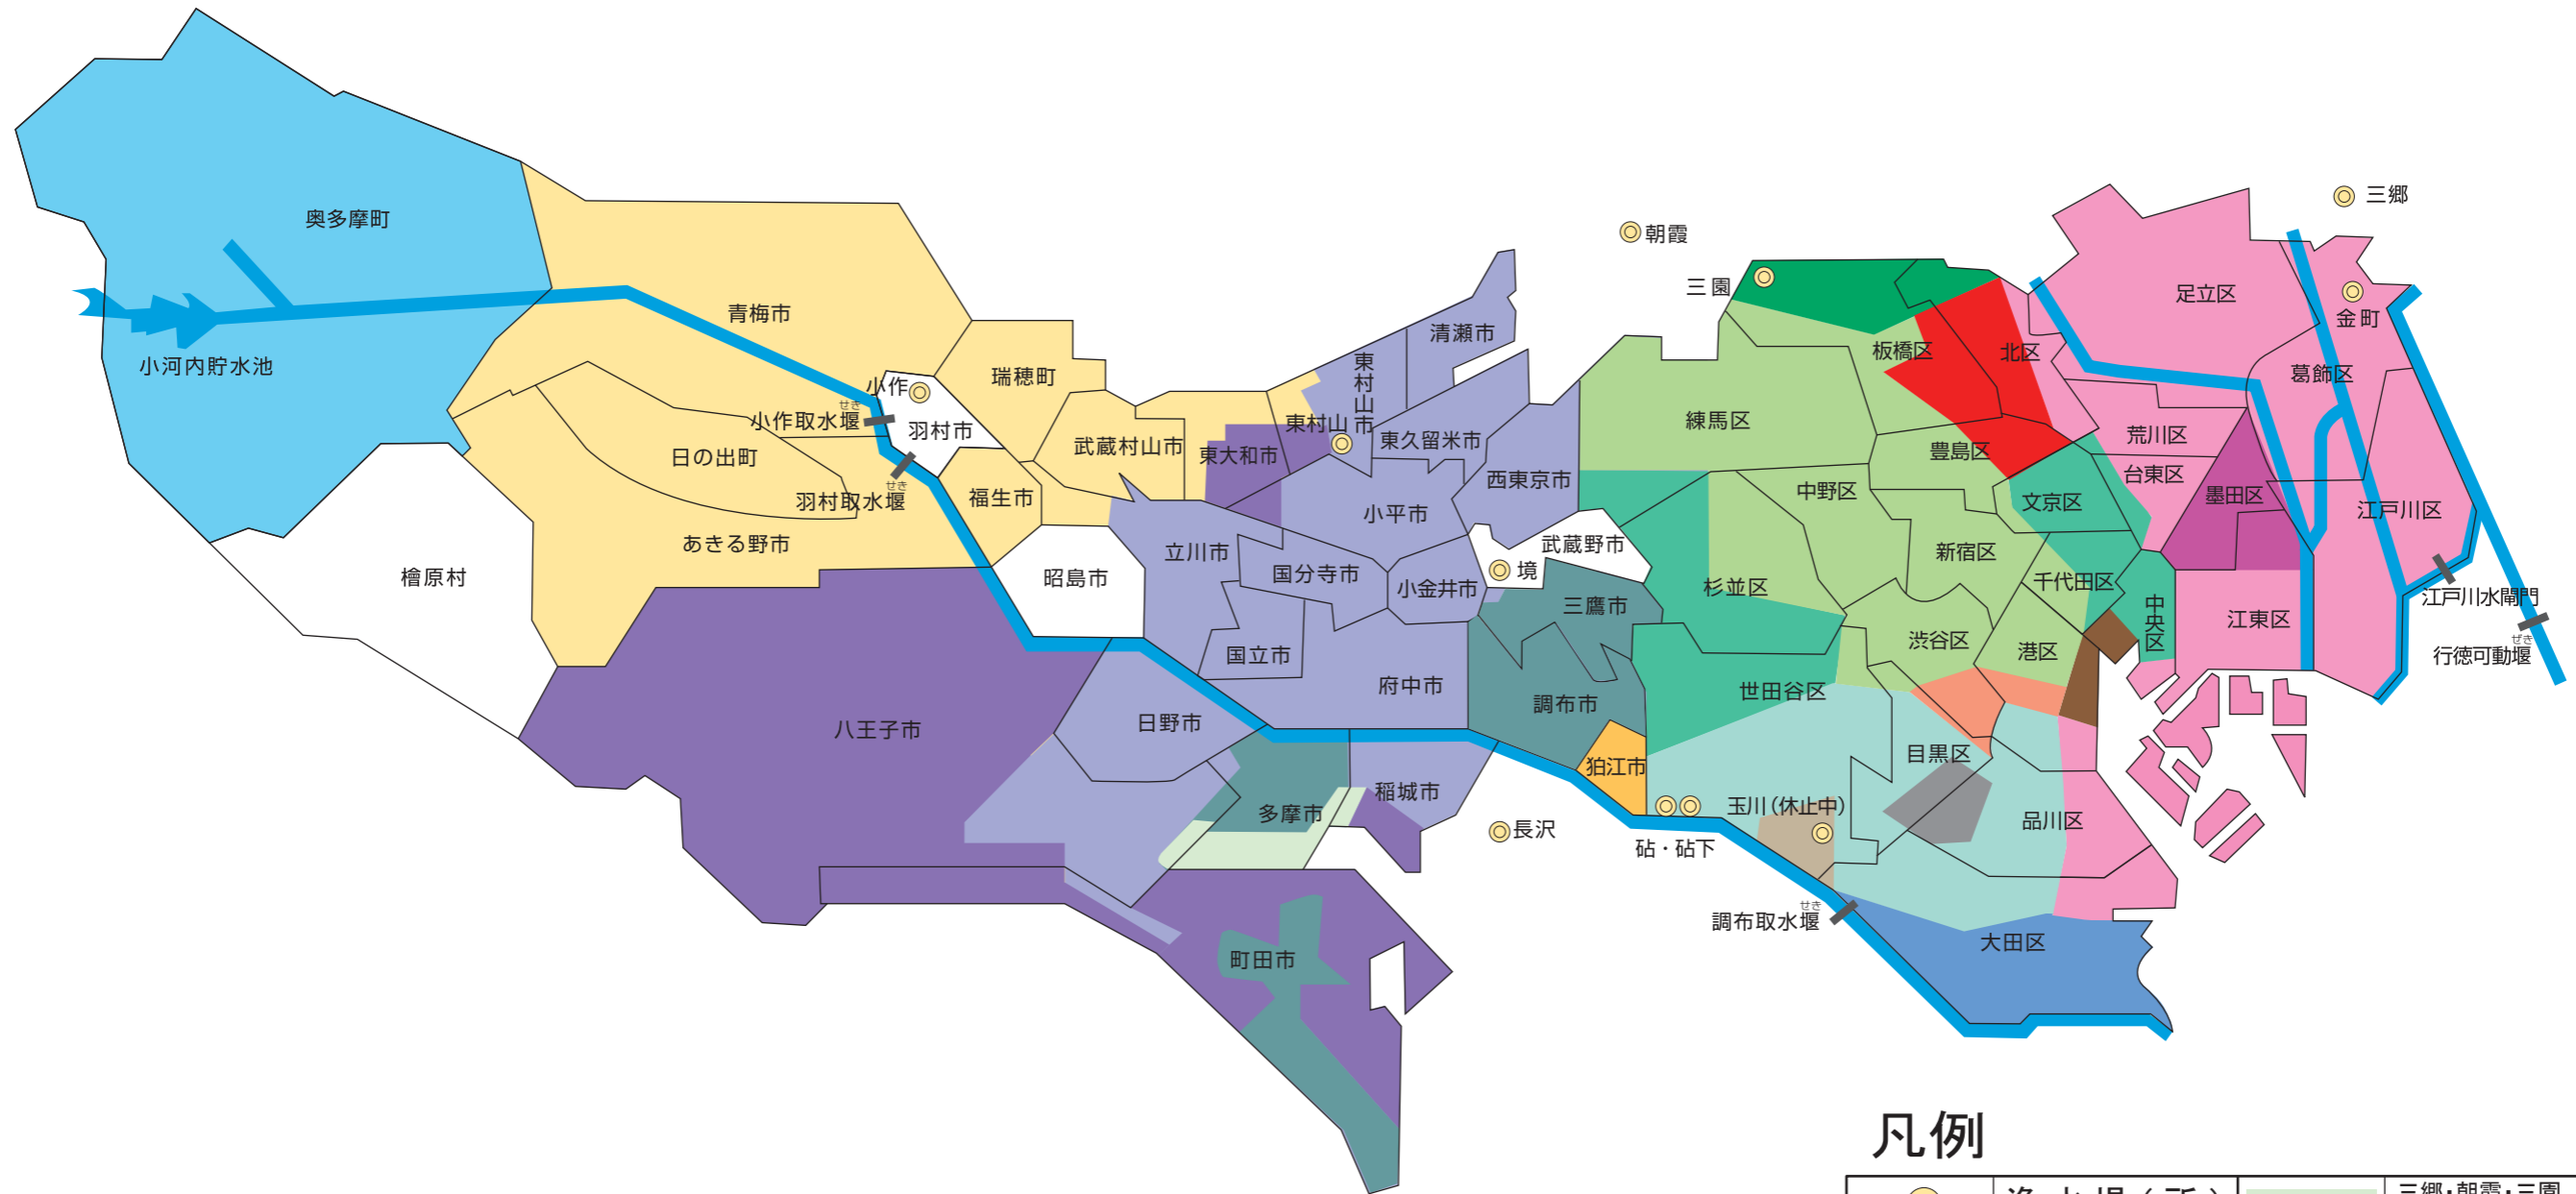

給水区域と配水系統図

凡例

◎	浄水場(所)	三郷・朝霞・三園 東村山・小作系
■	金町系	三郷・朝霞・三園 砧・長沢系
■	金町・三郷系	三郷・朝霞・三園 境・砧・長沢系
■	金町・三郷・朝霞・三園系	朝霞・三園系
■	金町・三郷・朝霞 三園・東村山系	三園系
■	金町・三郷・朝霞 三園・東村山・境系	東村山系
■	金町・三郷・朝霞 三園・境・砧・長沢系	東村山・小作系
■	金町・三郷・朝霞 三園・砧・長沢系	東村山・長沢系
■	金町・三郷・三園・境系	小作系
■	三郷・朝霞・三園 東村山系	奥多摩系

※それぞれの給水する区域は、工事に伴う運用状況等により変動します。
(令和3年3月末現在)